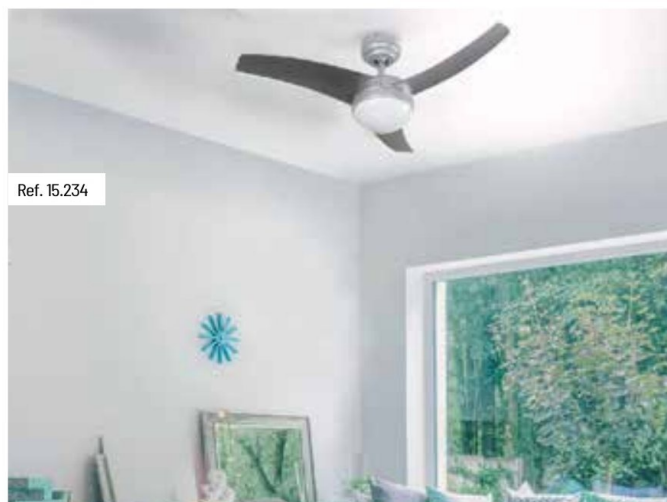

Ref. 15.342

Ventiladores de techo

Ref. 15.234