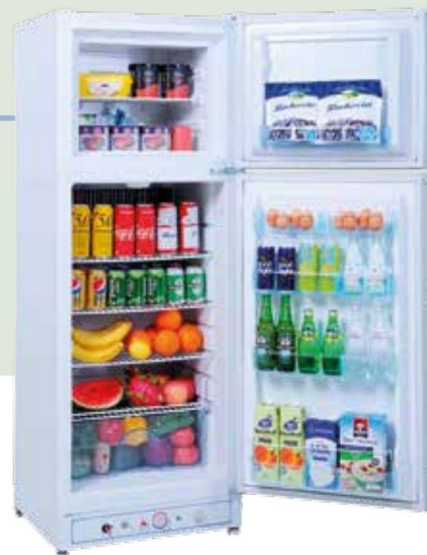

FRIGORÍFICO ELÉCTRICO Y GAS ELEGANCE 185

563 W. Alto 146 x ancho 60 x fondo 65 cm

1095,00 € Ref. 15.202