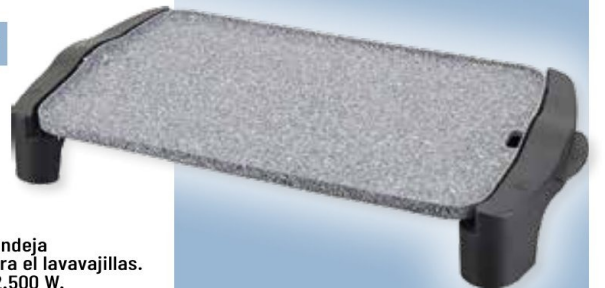

Planchas y Barbacoas

BARBACOA ELECTRICA DE SOBREMESA JOCCA

Gran superficie de cocción. Cocina directamente sobre una mesa o encimera. Evita humos, para usar interior y exterior. Añadiendo agua a la bandeja, evitamos que la grasa se queme y produzca humos o grasa. Bandeja desmontable. Regulación de la temperatura de cocción. Medidas: 50 x 35 x 8 cm. 2000W.

31,90 € Ref. 15.480

GRILL ELÉCTRICO SLIM PANINI ARIETE
750 W. Plancha superior basculante adaptable a todo tipo de comida. Termostato para la regulación de la temperatura. Recogecable. Placa grill: 23 x 14.5 cm.

31,90 € Ref. 15.508

36,90 €

PLANCHA GRILL ELCO

1,600 w, placas de 27,6 x 17 cm, apertura de 180°, bandeja recoge grasas, asas de toque frío, presión de asado uniforme. Ref. 15.452

Gran antiadherencia.
Cocina con poco aceite.
Máximo rendimiento del calor.
Sistema de ahorro energético full induction.
Recubrimiento antiadherente tricapa teflón libre de pfoa.
Fondo de gran espesor.
Asas de silicona desmontables.
Tacto suave y agradable.
Apta para todo tipo de cocinas, incluida inducción.
Fácil limpieza interior y exterior gracias a protección antiadherente.
Apta para lavavajillas.

PLACA MITAD LISA, MITAD GRILL

PLANCHA DE ASAR BXGD2200E TAURUS

2200W. Placa mitad lisa, mitad grill. Superficie de la placa: 49 x 27 cm (4-6 comensales). Control de temperatura ajustable. Revestimiento antiadherente libre de PFOA. Retiene el calor al apagarla, para que puedas acabar de cocinar los alimentos en la mesa. Asas ergonómicas y de toque frío. Bandeja recoge grasas. Fácil de limpiar.

47,90 € Ref. 15.554

PLACA PORTÁTIL INDUCCIÓN VIN145

JATA
Superficie de cristal de 4 mm. 8 funciones programadas. Pulsadores táctiles. Potencia 2.100 W. Medidas: 32,1 x 7,5 x 43,5 cm.

65,90 € Ref. 15.287

2.500 W