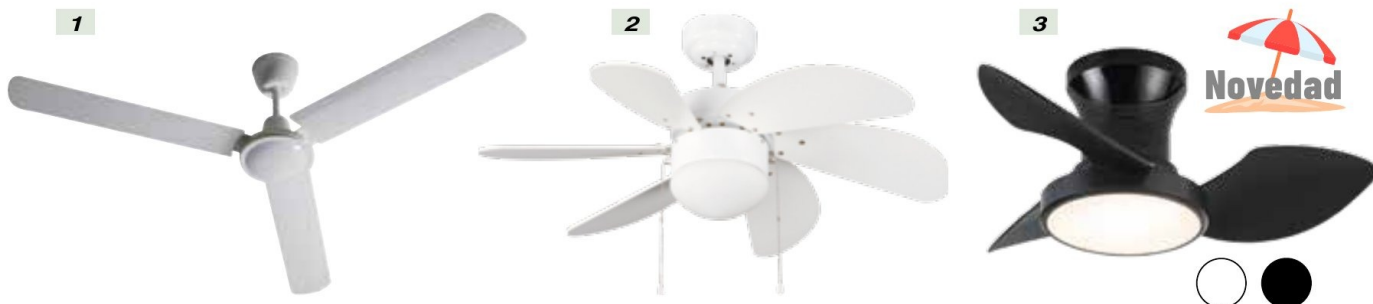

34,90 € Ref. 15.267

VENTILADOR BOX FAN S&P

Potencia: 35 W. 3 velocidades. Rejilla difusora fija u oscilante 360°. Temporizador de 10 a 180 min. Muy silencioso. Color gris.

48,90 € Ref. 15.526

Ventiladores de techo

	1 - FM	2 - CRISTAL RECORD	3 - REEL	4 - FM	5 - JATA	6 - STEL
Modelo	VTI-140	TABIT 762	LED	VT-105	META	MINI
Potencia (W)	70	55	48	50	-	20
Número de aspas	3	6	3	4	3	3
Diámetro aspas	140 cm	84 cm	66 cm	105 cm	106 cm	92 cm
Velocidades	3	3	6	3	6	6
Luz	-	Sí	Sí	Sí	Sí	Sí
Características	Blanco. Mando mural.	Fabricado en acero y vidrio.	Motor DC. Blanco o negro. Estancias hasta 13 m ²	Giro invertido (modo verano / invierno). Fácil montaje (cuerpo ensamblado). E14. 60 W.	Motor DC. Mando a distancia. Aspas metal, Temporizador, función verano/invierno.	Motor DC. Blanco o negro. Super silencioso.
Ref.	15.315	15.233	15.237 - 15.238	15.314	15.269	15.235 - 15.236
PVP	64,90 €	69,90 €	74,90 €	85,90 €	115,00 €	115,00 €