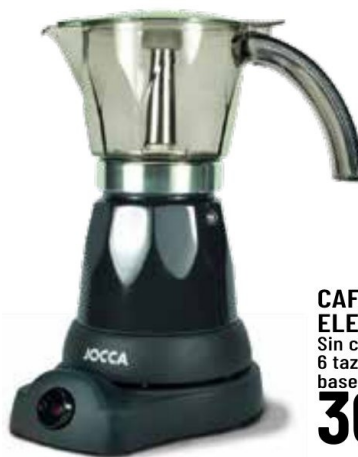

BANDEJA
30 x 20 cm.
5,00 € Ref. 15.625

ENSALADERA
25 x 12 cm.
5,00 € Ref. 15.140

VASO
45 cl. Turquesa
1,50 € Ref. 15.113

Cafeteras

20 bar

CAFETERA ESPRESSO CE4481 SOLAC

850 W. 20 bar de presión. Porta filtros con cacillo para uno o dos cafés con sistema Súper Crema. Vaporizador orientable con protección para manipularlo cómodamente. Bandeja caliente tazas de acero inoxidable en la parte superior. Rápida puesta en marcha. Cuerpo en acero inoxidable. Depósito extraíble de 1.6 litros.

109,00 € Ref. 15.519

CAFETERA. GOTEO BX-C0600E TAURUS

600 W. Capacidad 6 tazas. Jarra de cristal. Sistema anti goteo. Filtro permanente extraíble.

35,90 € Ref. 15.553

CAFETERA ITALIANA ELECTRICA NEGRA JOCCA