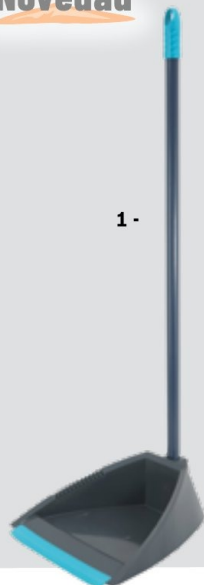

Limpieza / Droguería

Novedad