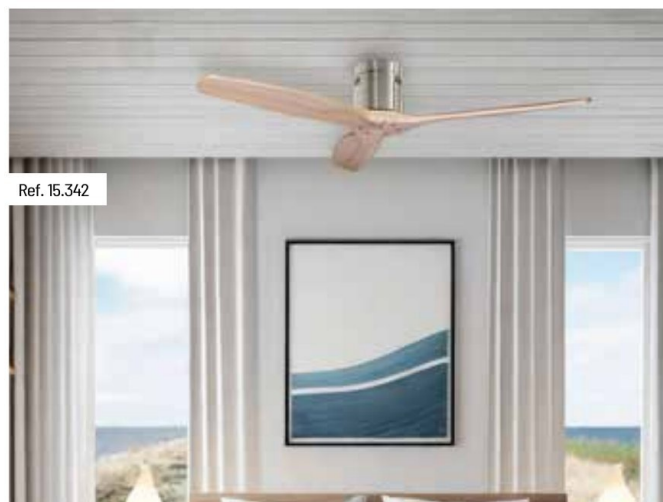

Ref. 15.342