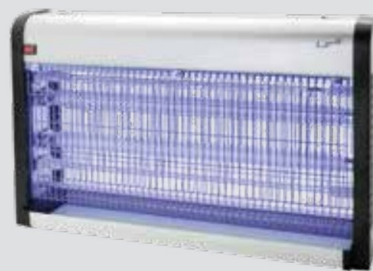

20 EX.

Lámpara UV: 2 x 10 W. Área de cobertura: 80 m². Medidas: 41 x 13 x 30 cm.

56,50 € Ref. 15.217

40 EX.

Lámpara UV: 2 x 20 W. Área de cobertura: 120 m². Medidas: 67 x 13 x 30 cm.

67,50 € Ref. 15.218

2 tubos de 11 W. Cobertura 45 m² (día) y 90 m² (noche)