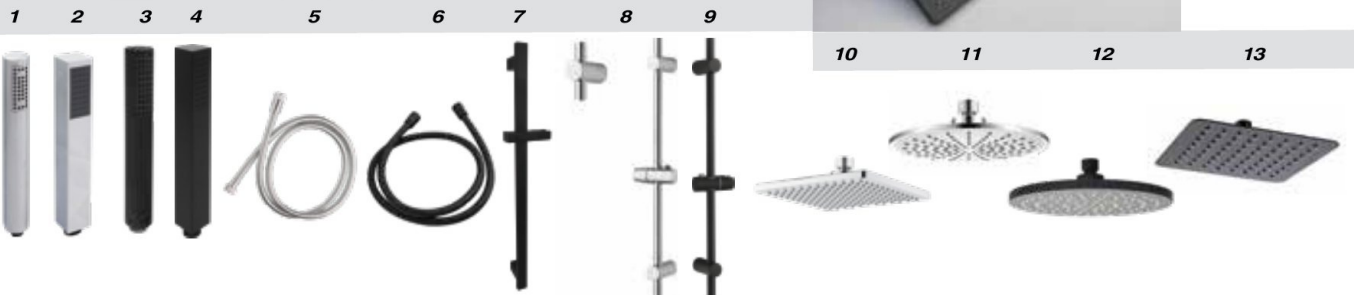

Ducha

1	2	3	4	5	6	7	8	9	10	11	12	13
Mango Redondo	Mango Cuadrado	Mango Redondo	Mango Cuadrado	Flexo	Flexo	Columna Cuadrada	Columna Universal	Columna Redonda	Rociador Cuadrado	Rociador Redondo	Rociador Redondo	Rociador Cuadrado
Cromado	Cromado	Negro	Negro	Plata	Negro	Negra	Cromada	Negra	Cromado	Cromado	Negro	Negro
1 pos.	1 pos.	1 pos.	1 pos.	1,7 m.	1,7 m.	71 cm	60 cm	70 cm	20 x 20 cm	20 cm	20 cm	20 x 20 cm
15.69	15.70	15.71	15.72	15.64	15.65	15.68	15.66	15.67	15.73	15.74	15.76	15.75
8,95 €	8,95 €	11,95 €	11,95 €	5,95 €	11,95 €	35,95 €	17,95 €	33,95 €	21,95 €	21,95 €	24,95 €	24,95 €

Verano 2024